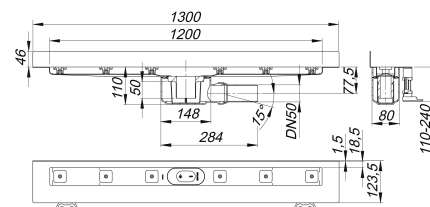

## canaleta de ducha CeraLine W 1200 mm, DN 50

Numero de artículo: 520173

GTIN: 4001636520173

Grupo de descuento: 8

### Descripción:

canaleta de ducha CeraLine W 1200 mm, DN 50

según UNE EN 1253

para el montaje en pared

con una cazoleta sumidero, tubo de desagüe DN 50 lateral, con articulación esférica, regulable de 0 a 15 grados

material

cuerpo canaleta de acero inoxidable 1.4301,

cuerpo cazoleta y tubo de desagüe de polipropileno de alta resistencia al impacto

Consúltenos acabados opcionales para sumideros lineales CeraLine W:

- longitudes intermedias hasta 1200 mm
- posibilidad de elevar la brida en vertical hasta por 3 caras
- para revestimientos de piedra natural ampliamos el espacio entre la brida y el canal de evacuación.

Longitudes de 600 mm a 1100 mm adecuadas para el sistema de ducha universal Poresta® BFR 75.