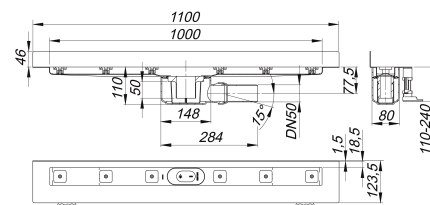

canaleta de ducha CeraLine W 1000 mm, DN 50

Numero de artículo: 520166

GTIN: 4001636520166

Grupo de descuento: 8

Descripción:

canaleta de ducha CeraLine W 1000 mm, DN 50

según UNE EN 1253

para el montaje en pared

con una cazoleta sumidero, tubo de desagüe DN 50 lateral, con articulación esférica, regulable de 0 a 15 grados

equipado con

- pies de montaje y ajuste de altura con rotura de puente acústico
- brida acondicionada con arena para la unión segura con impermeabilizaciones compuestas según y membranas impermeabilizantes según DIN 18534
- sifón antiolor y registro de limpieza, 50 mm de depósito de agua de cierre (según la norma UNE EN 1253)
- tuercas niveladoras
- tapa protectora de obra
- molde tope auxiliar para alicatar
- molde auxiliar para el montaje y sujeción de un perfil metálico
- tubo de desagüe de polipropileno (para unión con tubo PVC es necesario pedir manguito de transición de PP a PVC, DN 50, Art. No. 691125)

material

cuerpo canaleta de acero inoxidable 1.4301,

cuerpo cazoleta y tubo de desagüe de polipropileno de alta resistencia al impacto

Consúltenos acabados opcionales para sumideros lineales CeraLine W:

- longitudes intermedias hasta 1200 mm
- posibilidad de elevar la brida en vertical hasta por 3 caras
- para revestimientos de piedra natural ampliamos el espacio entre la brida y el canal de evacuación.

Longitudes de 600 mm a 1100 mm adecuadas para el sistema de ducha universal Poresta® BFR 75.

Capacidades de desagüe según UNE-EN 1253:

Nominal diameter	Norma del producto	Min. capacidad de evacuación según norma	Nivel de agua según norma
DN 50	UNE-EN 1253	0,80 l/s	20,00 mm