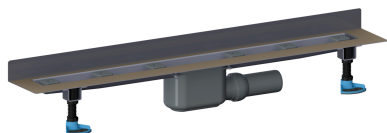

canaleta de ducha CeraLine W 1000 mm, DN 50

Numero de artículo: 520166

GTIN: 4001636520166

Grupo de descuento: 8

Descripción:

canaleta de ducha CeraLine W 1000 mm, DN 50

según UNE EN 1253

para el montaje en pared

con una cazoleta sumidero, tubo de desagüe DN 50 lateral, con articulación esférica, regulable de 0 a 15 grados

equipado con

- pies de montaje y ajuste de altura con rotura de puente acústico
- brida acondicionada con arena para la unión segura con impermeabilizaciones compuestas según y membranas impermeabilizantes según DIN 18534
- sifón antiolor y registro de limpieza, 50 mm de depósito de agua de cierre (según la norma UNE EN 1253)
- tuercas niveladoras
- tapa protectora de obra
- molde tope auxiliar para alicatar
- molde auxiliar para el montaje y sujeción de un perfil metálico
- tubo de desagüe de polipropileno (para unión con tubo PVC es necesario pedir manguito de transición de PP a PVC, DN 50, Art. No. 691125)

material

cuerpo canaleta de acero inoxidable 1.4301,

cuerpo cazoleta y tubo de desagüe de polipropileno de alta resistencia al impacto

Consúltenos acabados opcionales para sumideros lineales CeraLine W:

- longitudes intermedias hasta 1200 mm
- posibilidad de elevar la brida en vertical hasta por 3 caras
- para revestimientos de piedra natural ampliamos el espacio entre la brida y el canal de evacuación.