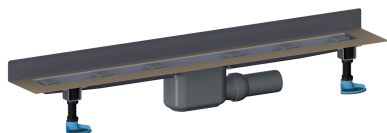

canaleta de ducha CeraLine W 900 mm, DN 50

Numero de artículo: 520159

GTIN: 4001636520159

Grupo de descuento: 8

Descripción:

canaleta de ducha CeraLine W 900 mm, DN 50

según UNE EN 1253

para el montaje en pared

con una cazoleta sumidero, tubo de desagüe DN 50 lateral, con articulación esférica, regulable de 0 a 15 grados

equipado con

- pies de montaje y ajuste de altura con rotura de puente acústico
- brida acondicionada con arena para la unión segura con impermeabilizaciones compuestas según y membranas impermeabilizantes según DIN 18534
- sifón antiolor y registro de limpieza, 50 mm de depósito de agua de cierre (según la norma UNE EN 1253)
- tuercas niveladoras
- tapa protectora de obra
- molde tope auxiliar para alicatar
- molde auxiliar para el montaje y sujeción de un perfil metálico
- tubo de desagüe de polipropileno (para unión con tubo PVC es necesario pedir manguito de transición de PP a PVC, DN 50, Art. No. 691125)

material

cuerpo canaleta de acero inoxidable 1.4301,

cuerpo cazoleta y tubo de desagüe de polipropileno de alta resistencia al impacto

Consúltenos acabados opcionales para sumideros lineales CeraLine W:

- longitudes intermedias hasta 1200 mm
- posibilidad de elevar la brida en vertical hasta por 3 caras
- para revestimientos de piedra natural ampliamos el espacio entre la brida y el canal de evacuación.