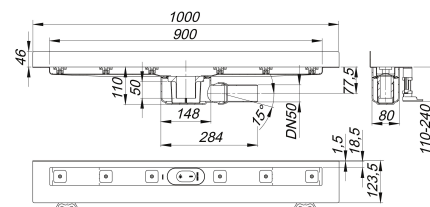

canaleta de ducha CeraLine W 900 mm, DN 50

Numero de artículo: 520159

GTIN: 4001636520159

Grupo de descuento: 8

Descripción:

canaleta de ducha CeraLine W 900 mm, DN 50

según UNE EN 1253

para el montaje en pared

con una cazoleta sumidero, tubo de desagüe DN 50 lateral, con articulación esférica, regulable de 0 a 15 grados

equipado con

- pies de montaje y ajuste de altura con rotura de puente acústico
- brida acondicionada con arena para la unión segura con impermeabilizaciones compuestas según y membranas impermeabilizantes según DIN 18534
- sifón antiolor y registro de limpieza, 50 mm de depósito de agua de cierre (según la norma UNE EN 1253)
- tuercas niveladoras
- tapa protectora de obra
- molde tope auxiliar para alicatar
- molde auxiliar para el montaje y sujeción de un perfil metálico
- tubo de desagüe de polipropileno (para unión con tubo PVC es necesario pedir manguito de transición de PP a PVC, DN 50, Art. No. 691125)

material

cuerpo canaleta de acero inoxidable 1.4301,

cuerpo cazoleta y tubo de desagüe de polipropileno de alta resistencia al impacto

Consúltenos acabados opcionales para sumideros lineales CeraLine W:

- longitudes intermedias hasta 1200 mm
- posibilidad de elevar la brida en vertical hasta por 3 caras
- para revestimientos de piedra natural ampliamos el espacio entre la brida y el canal de evacuación.

Longitudes de 600 mm a 1100 mm adecuadas para el sistema de ducha universal Poresta® BFR 75.

Capacidades de desagüe según UNE-EN 1253:

Nominal diameter	Norma del producto	Min. capacidad de evacuación según norma	Nivel de agua según norma
DN 50	UNE-EN 1253	0,80 l/s	20,00 mm