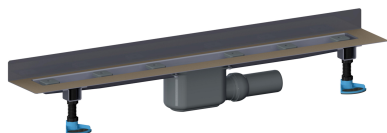

canaleta de ducha CeraLine W 800 mm, DN 50

Numero de artículo: 520142

GTIN: 4001636520142

Grupo de descuento: 8

Descripción:

canaleta de ducha CeraLine W 800 mm, DN 50

según UNE EN 1253

para el montaje en pared

con una cazoleta sumidero, tubo de desagüe DN 50 lateral, con articulación esférica, regulable de 0 a 15 grados

equipado con

- pies de montaje y ajuste de altura con rotura de puente acústico
- brida acondicionada con arena para la unión segura con impermeabilizaciones compuestas según y membranas impermeabilizantes según DIN 18534
- sifón antiolor y registro de limpieza, 50 mm de depósito de agua de cierre (según la norma UNE EN 1253)
- tuercas niveladoras
- tapa protectora de obra
- molde tope auxiliar para alicatar
- molde auxiliar para el montaje y sujeción de un perfil metálico
- tubo de desagüe de polipropileno (para unión con tubo PVC es necesario pedir manguito de transición de PP a PVC, DN 50, Art. No. 691125)

material

cuerpo canaleta de acero inoxidable 1.4301,

cuerpo cazoleta y tubo de desagüe de polipropileno de alta resistencia al impacto

Consúltenos acabados opcionales para sumideros lineales CeraLine W:

- longitudes intermedias hasta 1200 mm
- posibilidad de elevar la brida en vertical hasta por 3 caras
- para revestimientos de piedra natural ampliamos el espacio entre la brida y el canal de evacuación.