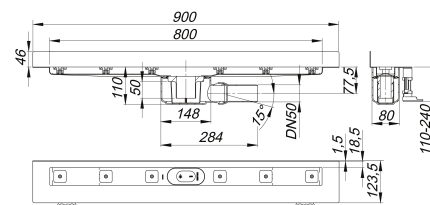

canaleta de ducha CeraLine W 800 mm, DN 50

Numero de artículo: 520142

GTIN: 4001636520142

Grupo de descuento: 8

Descripción:

canaleta de ducha CeraLine W 800 mm, DN 50

según UNE EN 1253

para el montaje en pared

con una cazoleta sumidero, tubo de desagüe DN 50 lateral, con articulación esférica, regulable de 0 a 15 grados

equipado con

- pies de montaje y ajuste de altura con rotura de puente acústico
- brida acondicionada con arena para la unión segura con impermeabilizaciones compuestas según y membranas impermeabilizantes según DIN 18534
- sifón antiolor y registro de limpieza, 50 mm de depósito de agua de cierre (según la norma UNE EN 1253)
- tuercas niveladoras
- tapa protectora de obra
- molde tope auxiliar para alicatar
- molde auxiliar para el montaje y sujeción de un perfil metálico
- tubo de desagüe de polipropileno (para unión con tubo PVC es necesario pedir manguito de transición de PP a PVC, DN 50, Art. No. 691125)

material

cuerpo canaleta de acero inoxidable 1.4301,

cuerpo cazoleta y tubo de desagüe de polipropileno de alta resistencia al impacto

Consúltenos acabados opcionales para sumideros lineales CeraLine W:

- longitudes intermedias hasta 1200 mm
- posibilidad de elevar la brida en vertical hasta por 3 caras
- para revestimientos de piedra natural ampliamos el espacio entre la brida y el canal de evacuación.

Longitudes de 600 mm a 1100 mm adecuadas para el sistema de ducha universal Poresta® BFR 75.

Capacidades de desagüe según UNE-EN 1253:

Nominal diameter	Norma del producto	Min. capacidad de evacuación según norma	Nivel de agua según norma
DN 50	UNE-EN 1253	0,80 l/s	20,00 mm