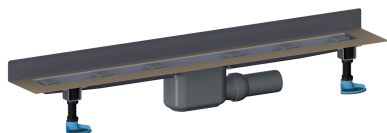

## canaleta de ducha CeraLine W 700 mm, DN 50

Numero de artículo: 520135

GTIN: 4001636520135

Grupo de descuento: 8

### Descripción:

canaleta de ducha CeraLine W 700 mm, DN 50

según UNE EN 1253

para el montaje en pared

con una cazoleta sumidero, tubo de desagüe DN 50 lateral, con articulación esférica, regulable de 0 a 15 grados

equipado con

- pies de montaje y ajuste de altura con rotura de puente acústico
- brida acondicionada con arena para la unión segura con impermeabilizaciones compuestas según y membranas impermeabilizantes según DIN 18534
- sifón antiolor y registro de limpieza, 50 mm de depósito de agua de cierre (según la norma UNE EN 1253)
- tuercas niveladoras
- tapa protectora de obra
- molde tope auxiliar para alicatar
- molde auxiliar para el montaje y sujeción de un perfil metálico
- tubo de desagüe de polipropileno (para unión con tubo PVC es necesario pedir manguito de transición de PP a PVC, DN 50, Art. No. 691125)

material

cuerpo canaleta de acero inoxidable 1.4301,

cuerpo cazoleta y tubo de desagüe de polipropileno de alta resistencia al impacto

Consúltenos acabados opcionales para sumideros lineales CeraLine W:

- longitudes intermedias hasta 1200 mm
- posibilidad de elevar la brida en vertical hasta por 3 caras
- para revestimientos de piedra natural ampliamos el espacio entre la brida y el canal de evacuación.