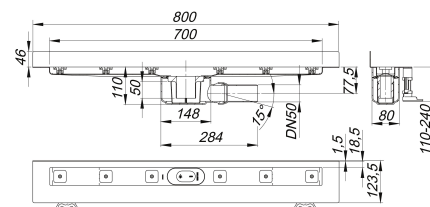

## canaleta de ducha CeraLine W 700 mm, DN 50

Numero de artículo: 520135

GTIN: 4001636520135

Grupo de descuento: 8

### Descripción:

canaleta de ducha CeraLine W 700 mm, DN 50

según UNE EN 1253

para el montaje en pared

con una cazoleta sumidero, tubo de desagüe DN 50 lateral, con articulación esférica, regulable de 0 a 15 grados

material

cuerpo canaleta de acero inoxidable 1.4301,

cuerpo cazoleta y tubo de desagüe de polipropileno de alta resistencia al impacto

Consúltenos acabados opcionales para sumideros lineales CeraLine W:

- longitudes intermedias hasta 1200 mm
- posibilidad de elevar la brida en vertical hasta por 3 caras
- para revestimientos de piedra natural ampliamos el espacio entre la brida y el canal de evacuación.

Longitudes de 600 mm a 1100 mm adecuadas para el sistema de ducha universal Poresta® BFR 75.