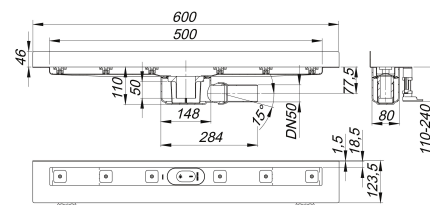

canaleta de ducha CeraLine W 500 mm, DN 50

Numero de artículo: 520111

GTIN: 4001636520111

Grupo de descuento: 8

Descripción:

canaleta de ducha CeraLine W 500 mm, DN 50

según UNE EN 1253

para el montaje en pared

con una cazoleta sumidero, tubo de desagüe DN 50 lateral, con articulación esférica, regulable de 0 a 15 grados

equipado con

- pies de montaje y ajuste de altura con rotura de puente acústico
- brida acondicionada con arena para la unión segura con impermeabilizaciones compuestas según y membranas impermeabilizantes según DIN 18534
- sifón antiolor y registro de limpieza, 50 mm de depósito de agua de cierre (según la norma UNE EN 1253)
- tuercas niveladoras
- tapa protectora de obra
- molde tope auxiliar para alicatar
- molde auxiliar para el montaje y sujeción de un perfil metálico
- tubo de desagüe de polipropileno (para unión con tubo PVC es necesario pedir manguito de transición de PP a PVC, DN 50, Art. No. 691125)

material

cuerpo canaleta de acero inoxidable 1.4301,

cuerpo cazoleta y tubo de desagüe de polipropileno de alta resistencia al impacto

Consúltenos acabados opcionales para sumideros lineales CeraLine W:

- longitudes intermedias hasta 1200 mm
- posibilidad de elevar la brida en vertical hasta por 3 caras
- para revestimientos de piedra natural ampliamos el espacio entre la brida y el canal de evacuación.

Longitudes de 600 mm a 1100 mm adecuadas para el sistema de ducha universal Poresta® BFR 75.

Capacidades de desagüe según UNE-EN 1253:

Nominal diameter	Norma del producto	Min. capacidad de evacuación según norma	Nivel de agua según norma
DN 50	UNE-EN 1253	0,80 l/s	20,00 mm