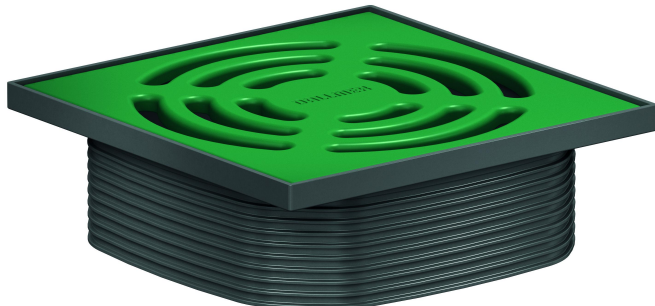

Prolongador DalIDrain Pure, verde menta, 120 x 120 mm

Numero de artículo: 518255

GTIN: 4001636518255

Grupo de descuento: 6

Descripción:

Prolongador DalIDrain Pure, verde menta, 120 x 120 mm

Prolongador con rejilla de acero inoxidable en marco de plástico, adecuado para las cazoletas sumidero DalIDrain y el elemento de elevación DalIDrain.

EQUIPADO CON:

- rejilla de acero inoxidable lacado mate de color, marco de plástico gris oscuro
- con ayuda de posicionamiento regulable en sentido lateral +/- 9,5 mm
- suplemento prolongador recortable para solados de 10 a 36 mm (incl. adhesivo)

MATERIAL

Rejilla de acero inoxidable 1.4301, clasificación de carga K 3 (300 kg); suplemento prolongador y marco de ABS