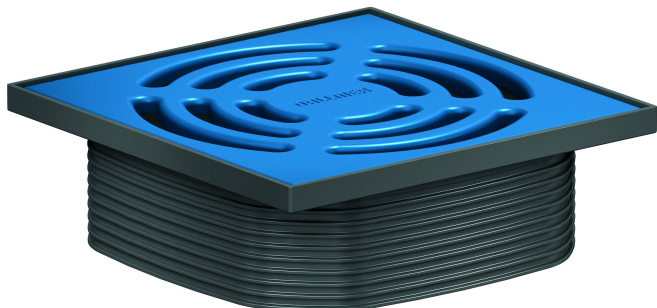

## Prolongador DallDrain Pure, azul celeste, 120 x 120 mm

---

Numero de artículo: 518231

GTIN: 4001636518231

Grupo de descuento: 6

---

---

### Descripción:

Prolongador DallDrain Pure, azul celeste, 120 x 120 mm

Prolongador con rejilla de acero inoxidable en marco de plástico, adecuado para las cazoletas sumidero DallDrain y el elemento de elevación DallDrain.

#### EQUIPADO CON:

- rejilla de acero inoxidable lacado mate de color, marco de plástico gris oscuro
- con ayuda de posicionamiento regulable en sentido lateral +/- 9,5 mm
- suplemento prolongador recortable para solados de 10 a 36 mm (incl. adhesivo)