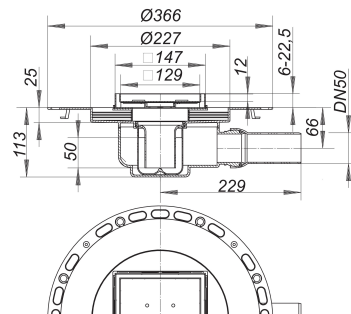

sumidero TistoStone VC 15, DN 50, 150 x 150 mm

Numero de artículo: 516237

GTIN: 4001636516237

Grupo de descuento: 5

Descripción:

sumidero TistoStone VC 15, DN 50, 150 x 150 mm

según UNE EN 1253

sumidero con prolongador de acero inoxidable para alicatar con revestimientos de suelo personalizados, tubo de desagüe DN 50 lateral, con articulación esférica, regulable de 0 a 15 grados

equipado con

- elemento de elevación con brida recubierta con textil no tejido
- babero de impermeabilización Tisto
- sifón antiolor y registro de limpieza, 50 mm de depósito de agua de cierre (según la norma UNE EN 1253)
- tapa protectora de obra
- prolongador regulable en sentido lateral +/- 4 mm, regulable en altura para recubrimientos de 6 a 22 mm de espesor (incl. adhesivo)
- tubo de desagüe de polipropileno (para unión con tubo PVC es necesario pedir manguito de transición de PP a PVC, DN 50, Art. No. 691125)

material

polipropileno de alta resistencia al impacto

prolongador de acero inoxidable 1.4301, 150 x 150 mm,

clasificación de carga K 3 (300 kg)

Recambios:

516138