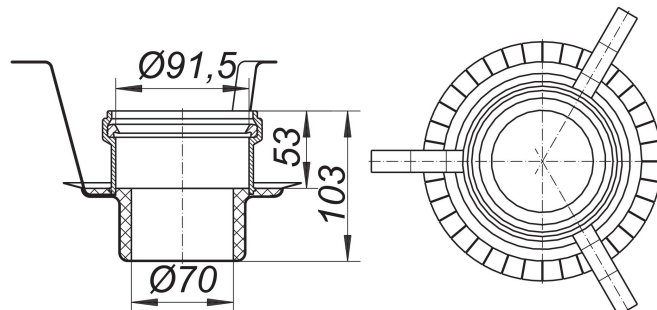

collarín cortafuego 3, DN 50

Numero de artículo: 515032

GTIN: 4001636515032

Grupo de descuento: 3

Descripción:

collarín cortafuego 3, DN 50

adecuado para sumideros de ducha ORIO V y 49 KE, anchura nominal DN 50.

Para el montaje en perforaciones de núcleos (d: 200 mm) en techos de F 30/60/90/120.

cuerpo metálico equipado con:

- elemento de inserción
- suplemento intumescente
- estribos de sujeción
- collarín flexible p/encofrado
- tapa protectora de obra

conexión a:

tubería plástica DN 50 usando manguito

tubería de fundición DN 50 usando racor HT/SML DALLMER DN 50/DN 50 (N° ref. 880024)