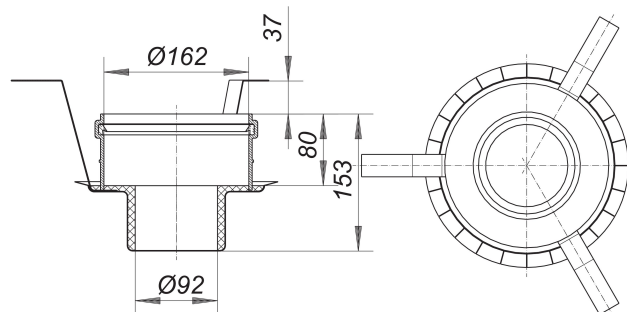

collarín cortafuego 1, DN 50/ DN 70

Numero de artículo: 515018

GTIN: 4001636515018

Grupo de descuento: 3

Descripción:

collarín cortafuego 1, DN 50/ DN 70

adecuado para sumideros lineales CeraLine vertical F 1300 – F 2000, cazoletas sumidero 61 HT, 61 HT DallBit, 61 GA, 61 GA DallBit, sumideros 61 HT/E, 61 HT/KE en las anchuras nominales DN 50 y DN 50/DN 70 sin toma de alimentación, sumideros para cubierta 62 DN 70 y sumideros CIRCO V.

Para el montaje en perforaciones de núcleos (d: 200 mm) en techos de F 30/60/90/120.

cuerpo metálico equipado con:

- elemento de inserción
- suplemento intumescente
- estribos de sujeción
- collarín flexible p/encofrado
- babero insonorizado
- tapa protectora de obra

conexión a:

tubería plástica DN 50 y DN 70 usando manguito