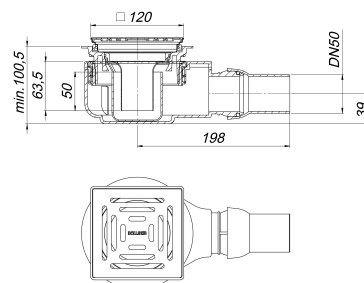

sumidero CeraBoard CS 12, DN 50, 120 x 120 mm

Numero de artículo: 514431

GTIN: 4001636514431

Grupo de descuento: 5

Descripción:

sumidero CeraBoard CS 12, DN 50, 120 x 120 mm

según UNE EN 1253

adecuado para platos de ducha CeraBoard

equipado con:

- válvula roscada
- sifón antiolor y registro de limpieza, 50 mm de depósito de agua de cierre
- tapa protectora de obra y de montaje

material:

polipropileno de alta resistencia al impacto

rejilla de acero inoxidable 1.4301, clasificación de carga K 3 (300 kg)

tubo de desagüe DN 50 lateral, marco acero inoxidable 1.4301, 120 x 120 mm

Recambios:

495358 prolongador con marco CS 12, 120 x 120

495730 suplemento prolongador C 50, ø 120 x 40

495709 prolongador con marco CK 12, 120 x 120