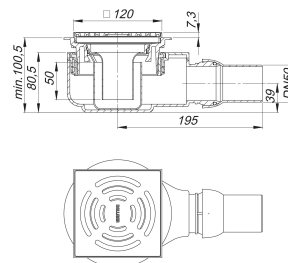

sumidero CeraBoard CK 12, DN 50, 120 x 120 mm

Numero de artículo: 514424

GTIN: 4001636514424

Grupo de descuento: 5

Descripción:

sumidero CeraBoard CK 12, DN 50, 120 x 120 mm

según UNE EN 1253

adecuado para platos de ducha CeraBoard

equipado con:

- válvula roscada
- sifón antiolor y registro de limpieza, 50 mm de depósito de agua de cierre
- tapa protectora de obra y de montaje

material:

polipropileno de alta resistencia al impacto

rejilla de acero inoxidable 1.4301, clasificación de carga K 3 (300 kg)

tubo de desagüe DN 50 lateral, marco de ABS, 120 x 120 mm

Recambios:

495358 prolongador con marco CS 12, 120 x 120

160966 sifón ORIO periodo de fabricación de 20

495709 prolongador con marco CK 12, 120 x 120

495730 suplemento prolongador C 50, ø 120 x 40