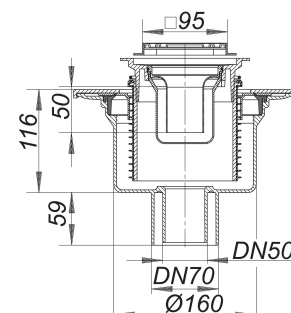

sumidero CIRCO V.2, DN 50/DN 70, 100 x 100 mm

Numero de artículo: 513571

GTIN: 4001636513571

Grupo de descuento: 5

Descripción:

sumidero CIRCO V.2, DN 50/DN 70, 100 x 100 mm

según UNE EN 1253 adecuado para platos de ducha CeraBoard, tubo de desagüe DN 50/DN 70 vertical equipado con: – cazoleta interior regulable en sentido lateral (± 15 mm) para conexión a CeraBoard – tuercas niveladoras – válvula roscada – sifón antiolor y registro de limpieza, 50 mm de depósito de agua de cierre – tapa protectora de obra y de montaje material: polipropileno de alta resistencia al impacto rejilla de acero inoxidable 1.4301, clasificación de carga K 3 (300 kg)

marco de ABS, 100 x 100 mm

Puede ser utilizado con el collarín cortafuego 1 (Nº ref. 515018).

Capacidades de desagüe según UNE-EN 1253:

Nominal diameter	Norma del producto	Min. capacidad de evacuación según norma	Nivel de agua según norma
DN 50	UNE-EN 1253	0,80 l/s	20,00 mm
DN 70	UNE-EN 1253	0,80 l/s	20,00 mm

Recambios:

495716 prolongador con marco CK 10, 100 x 100