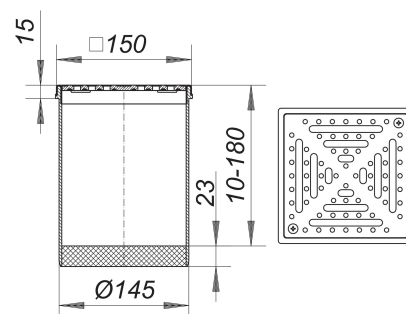

prolongador RHS 15, rejilla maciza, antideslizante, atornillada, 150 x 150 mm

Numero de artículo: 500144

GTIN: 4001636500144

Grupo de descuento: 3

Descripción:

prolongador RHS 15, rejilla maciza, antideslizante, atornillada, 150 x 150 mm

adecuado para las cazoletas sumidero 54, 55, 57, 58, 61 y 61/1

suplemento prolongador de polipropileno, marco de acero inoxidable 1.4301, 150 x 150 mm

rejilla de acero inoxidable 1.4404, maciza 5 mm, atornillada,