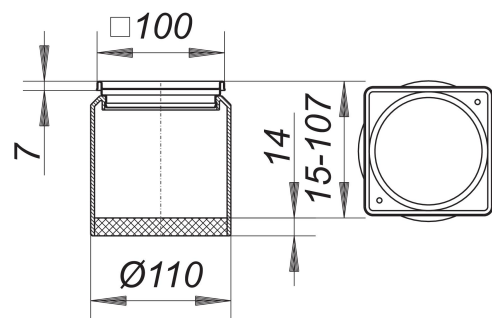

## prolongador con marco ECS 10, acero inoxidable 1.4404, 100 x 100 mm

---

Numero de artículo: 495228

GTIN: 4001636495228

Grupo de descuento: 3

---

---

### Descripción:

prolongador con marco ECS 10, acero inoxidable 1.4404, 100 x 100 mm

adecuado para las cazoletas sumidero 40, 42 y 46,

así como las cazoletas sumidero para terrazas 83 y 84

marco de acero inoxidable 1.4301 o 1.4404, 100 x 100 mm, con insertos con rosca, suplemento prolongador de polipropileno de alta resistencia al impacto, prolongable con tubo de alta temperatura HT de DN 100

acero inoxidable 1.4571, 100 x 100 mm