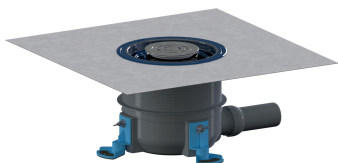

válvula para platos de ducha ORIO DallBox Select, acero inox mate, DN 50

Numero de artículo: 161529

GTIN: 4001636161529

Grupo de descuento: 1

Descripción:

válvula para platos de ducha ORIO DallBox Select, acero inox mate, DN 50