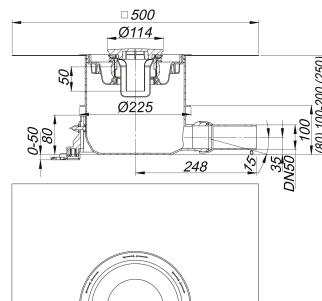

## válvula para platos de ducha ORIO DallBox, tapa cromada, DN 50

Numero de artículo: 161512

GTIN: 4001636161512

Grupo de descuento: 1

### Descripción:

válvula para platos de ducha ORIO DallBox, tapa cromada, DN 50