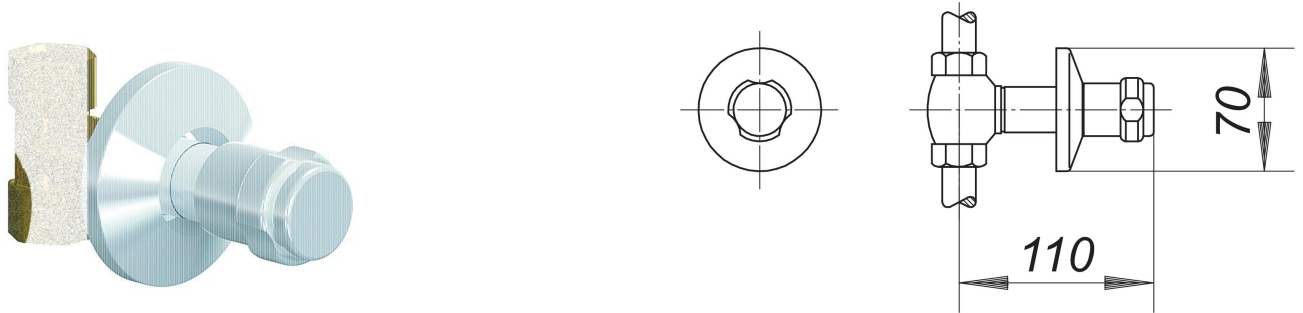

llave de paso para 405, cromada, 110 mm

Numero de artículo: 140050

GTIN: 4001636140050

Grupo de descuento: 1

Descripción:

llave de paso para 405, cromada, 110 mm
con dispositivo antirretorno incorporado material: latón cromado