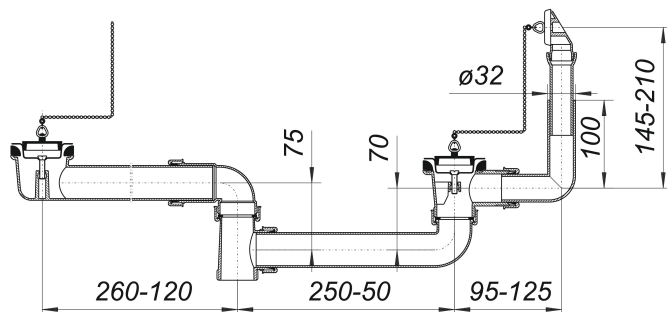

juego desagüe y rebosadero 023 U, 2 cadenas, 1 1/2

Numero de artículo: 110312

GTIN: 4001636110312

Grupo de descuento: 1

Descripción:

juego desagüe y rebosadero 023 U, 2 cadenas, 1 1/2

según UNE EN 274 para conectar un fregadero doble (reversible), con tapón y sujetador de cadena material: polipropileno de alta resistencia al impacto