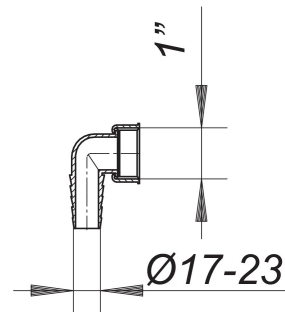

codo portatubo para HL 400/405/406, blanco, 1

Numero de artículo: 090348

GTIN: 4001636090348

Grupo de descuento: 1

Descripción:

codo portatubo para HL 400/405/406, blanco, 1

codo portatubo para HL 400, 405, 406

Recambios:

130105 sifón para aparatos de lavado HL 410, D

140425 juego de conexión sifón para aparatos d

130730 sifón para empotrar 406 vertical, largo