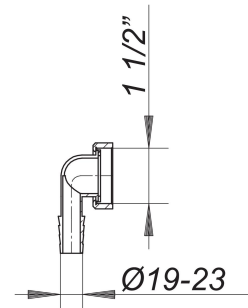

## codo portatubo, blanco, 1 1/2

Numero de artículo: 090201

GTIN: 4001636090201

Grupo de descuento: 1

### Descripción:

codo portatubo, blanco, 1 1/2  
con tuerca de racor loca

material:

polipropileno de alta resistencia al impacto