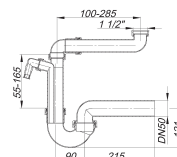

sifón compacto 121 SL, 1 1/2" x DN 50

Numero de artículo: 040220

GTIN: 4001636040220

Grupo de descuento: 1

Descripción:

sifón compacto 121 SL, 1 1/2" x DN 50

según UNE EN 274 equipado con: – codo de desagüe regulable con articulación esférica – racor compacto para montaje en un mínimo espacio – 1 conexión para aparatos de lavado material: polipropileno de alta resistencia al impacto

conexión para aparatos de lavado con cámara separada para el agua residual del aparato de lavado, debido a ello: "supersilencioso"