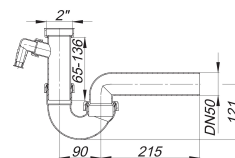

## sifón tubular 100/1, 2" x DN 50

Numero de artículo: 020420

GTIN: 4001636020420

Grupo de descuento: 1

### Descripción:

sifón tubular 100/1, 2" x DN 50

según UNE EN 274 equipado con: – codo de desagüe regulable con articulación esférica – 1 conexión para aparatos de lavado material: polipropileno de alta resistencia al impacto