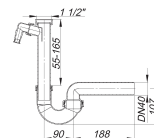

## sifón tubular 100/1, 1 1/2" x DN 40

Numero de artículo: 020215

GTIN: 4001636020215

Grupo de descuento: 1

### Descripción:

sifón tubular 100/1, 1 1/2" x DN 40

según UNE EN 274 equipado con: – codo de desagüe regulable con articulación esférica – 1 conexión para aparatos de lavado material: polipropileno de alta resistencia al impacto