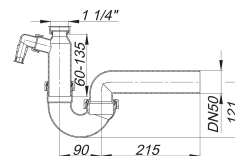

sifón tubular 100/1, 1 1/4" x DN 50

Numero de artículo: 020123

GTIN: 4001636020123

Grupo de descuento: 1

Descripción:

sifón tubular 100/1, 1 1/4" x DN 50

según UNE EN 274 equipado con: – codo de desagüe regulable con articulación esférica – 1 conexión para aparatos de lavado material: polipropileno de alta resistencia al impacto