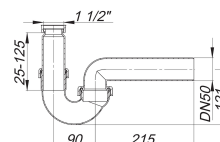

## sifón tubular 100/0, 1 1/2" x DN 50

Numero de artículo: 010223

GTIN: 4001636010223

Grupo de descuento: 1

### Descripción:

sifón tubular 100/0, 1 1/2" x DN 50

según UNE EN 274 equipado con: – codo de desagüe regulable con articulación esférica material: polipropileno de alta resistencia al impacto