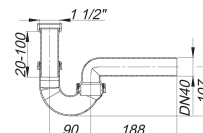

## sifón tubular 100/0, 1 1/2" x DN 40

Numero de artículo: 010216

GTIN: 4001636010216

Grupo de descuento: 1

### Descripción:

sifón tubular 100/0, 1 1/2" x DN 40

según UNE EN 274 equipado con: – codo de desagüe regulable con articulación esférica material: polipropileno de alta resistencia al impacto