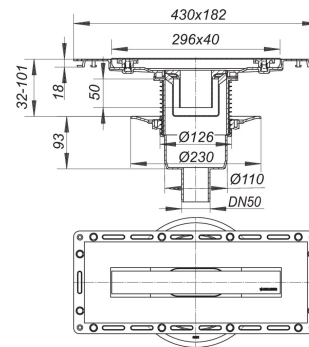

27. Oktober 2020

Duschrinne TistoLine senkrecht Standard 300, DN 50

Artikel Nr. **530301**
GTIN/EAN: 4001636530301
Rabattgruppe: 5

DIN 18534
konform

Ablaufstutzen DN 50 senkrecht

Ausführung:

- Vlies-kaschierter Flansch zum sicheren Anschluss an Verbund- und Bahnenabdichtungen gemäß DIN 18534
- Tisto-Dichtmanschette
- Bauschutz
- Geruchs- und Reinigungsverschluss, Sperrwasserhöhe 50 mm
- höhenverstellbare Justierschrauben
- Fliesenanschlag

Material:

Ablaufgehäuse Polypropylen, hochschlagfest

Abdeckung Edelstahl 1.4301, 300 x 40 mm, Belastungsklasse K 3 (300 kg), geeignet für Bodenbeläge 2 – 12 mm (inkl. Kleber)

Kann mit Brand- und Schallschutz Rohbauelement 2 (Art. Nr. 515025) verwendet werden.

Ablaufleistung nach DIN EN 1253

Nennweite	DIN EN 1253 l/s (Anstauhöhe)	Ablaufleistung in l/s bei Anstauhöhen 5 - 30 mm					
		5 mm	10 mm	15 mm	20 mm	25 mm	30 mm
DN 50 senkrecht	0,8 (20 mm)	0,77	1,00	1,10	1,12	1,14	1,16