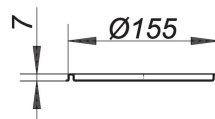

27. Oktober 2020

RENO-Rahmen, rund, d: 155 mm

Artikel Nr. **500496**
 GTIN/EAN: 4001636500496
 Rabattgruppe: 3

zum Einbau in neue Fliesenbeläge über alten Abläufen
 Rahmen Edelstahl 1.4301

Zubehör

Artikel Nr.	Bezeichnung	Abmessungen
501820	Rost Astra Pavo, d: 145 mm	d: 145 mm
501868	Rost AstraStone Sirius Individuell d: 145 mm	d: 145 mm
501851	Rost AstraStone Sol Individuell d: 145 mm	d: 145 mm
501967	Rost AstraStone Sol Padang hellgrau,d: 145 mm	d: 145 mm
501844	Rost AstraStone Sol Rosso Verona,d: 145 mm	d: 145 mm
502285	Rost Galaxy d: 145 mm	d: 145 mm
502308	Rost Puls d: 145 mm	d: 145 mm
502247	Rost Quadra d: 145 mm	d: 145 mm
502292	Rost Saturn d: 145 mm	d: 145 mm
501257	Rost VER, d: 145 mm	d: 145 mm