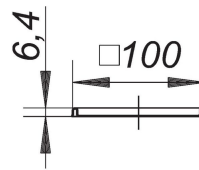

27. Oktober 2020

RENO-Rahmen, 100 x 100 mm

Artikel Nr. **495518**
 GTIN/EAN: 4001636495518
 Rabattgruppe: 3

zum Einbau in neue Fliesenbeläge über alten Abläufen
 Rahmen Edelstahl 1.4301

Zubehör

Artikel Nr.	Bezeichnung	Abmessungen
502650	Rost Cut 90	
501011	Rost E 90, 90 x 90 mm	90 x 90 mm
501066	Rost EN 90, 90 x 90 mm	90 x 90 mm
501028	Rost ES 90, massiv, 90 x 90 mm	90 x 90 mm
502605	Rost Loire 90	
502636	Rost Nil 90	
502629	Rost Orinoco 90	
501592	Rost Quadra 90	
502612	Rost Seine 90	
502643	Rost Yukon 90	