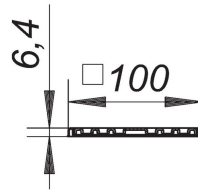

27. Oktober 2020

RENO-Aufsatz, 100 x 100 mm

Artikel Nr. **504029**
GTIN/EAN: 4001636504029
Rabattgruppe: 3

mit Rost, zum Einbau in neue Fliesenbeläge über alten Abläufen
Rahmen Edelstahl 1.4301
Rost Edelstahl 1.4301, Belastungsklasse K 3 (300 kg)