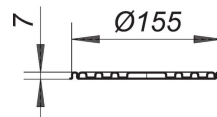

## RENO-Aufsatz, rund, d: 155 mm

---

Artikel Nr. **504012**  
GTIN/EAN: 4001636504012  
Rabattgruppe: 3

---

mit Rost, zum Einbau in neue Fliesenbeläge über alten Abläufen  
Rahmen Edelstahl 1.4301  
Rost Edelstahl 1.4301, Belastungsklasse K 3 (300 kg)