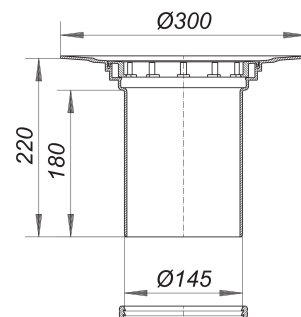

## Aufstockelement 550 ohne Abdichtungs-Set S 15

Artikelnummer: 560018

GTIN: 4001636560018

Rabattgruppe: 3

### Beschreibung:

Aufstockelement 550 ohne Abdichtungs-Set S 15  
passend zu den Ablaufgehäusen 54/55, 57/58, 61 und 61/1

Ausführung:

- Rückstaudichtung S 15
- Bauschutzdeckel

Material:

Polypropylen, hochschlagfest

### Ersatzteile:

590091 Ausgleichsring, schwarz zu 54,