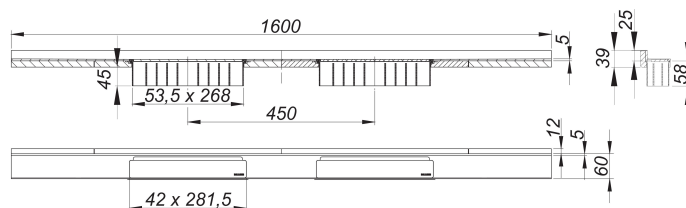

Duschrinne CeraWall Select N Duo Edelstahl matt, 1600 mm

Artikelnummer: 536846

GTIN: 4001636536846

Rabattgruppe: 11

Beschreibung:

Duschrinne CeraWall Select N Duo Edelstahl matt, 1600 mm

zum Einbau mit Ablaufgehäuse DallFlex Duo, DallFlex Duo Plan und DallFlex Duo senkrecht.

Ablaufschiene mit mehrseitigem Präzisionsgefälle, sichtbar am Übergang zwischen Wand und Boden installiert, geeignet für Boden- und Wandbeläge von 24 – 32 mm (inkl. Kleberbett), Länge millimetergenau anpassbar.

Ausführung:

- zwei Abdeckungen
- selbstklebendes Sicherheitsband S 3 mit Schnittschutzarmierung aus Edelstahl zum Schutz der Flächenabdichtung und Schalldämmband zur Entkoppelung vom Baukörper
- Montagezubehör und Positionierhilfen
- Bauschutzabdeckung

Material:

Edelstahl 1.4301, massiv 5 mm, matt satiniert, Belastungsklasse K 3 (300 kg)

Bestellhinweis CeraWall Select N Duo:

Bitte Ablaufgehäuse DallFlex Duo + Duschrinne CeraWall Select N Duo bestellen!