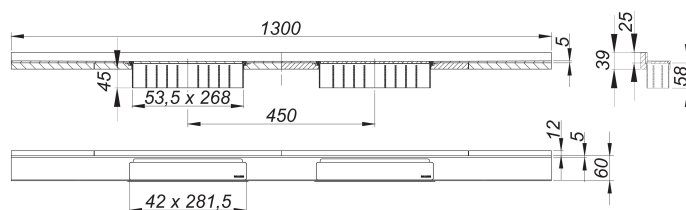

Duschrinne CeraWall Select N Duo Edelstahl matt, 1300 mm

Artikelnummer: 536815

GTIN: 4001636536815

Rabattgruppe: 11

Beschreibung:

Duschrinne CeraWall Select N Duo Edelstahl matt, 1300 mm

zum Einbau mit Ablaufgehäuse DallFlex Duo, DallFlex Duo Plan und DallFlex Duo senkrecht.

Ablaufschiene mit mehrseitigem Präzisionsgefälle, sichtbar am Übergang zwischen Wand und Boden installiert, geeignet für Boden- und Wandbeläge von 24 – 32 mm (inkl. Kleberbett), Länge millimetergenau anpassbar.

Ausführung:

- zwei Abdeckungen
- selbstklebendes Sicherheitsband S 3 mit Schnittschutzarmierung aus Edelstahl zum Schutz der Flächenabdichtung und Schalldämmband zur Entkoppelung vom Baukörper
- Montagezubehör und Positionierhilfen
- Bauschutzabdeckung

Material:

Edelstahl 1.4301, massiv 5 mm, matt satiniert, Belastungsklasse K 3 (300 kg)

Bestellhinweis CeraWall Select N Duo:

Bitte Ablaufgehäuse DallFlex Duo + Duschrinne CeraWall Select N Duo bestellen!