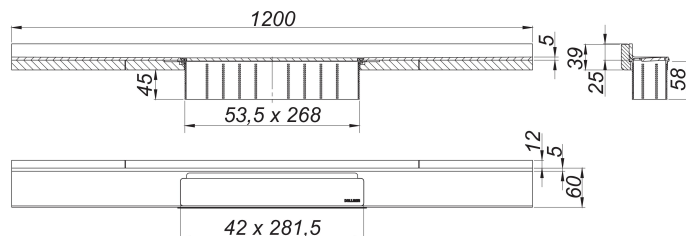

## Duschrinne CeraWall Select N Edelstahl matt, 1200 mm

Artikelnummer: 536778

GTIN: 4001636536778

Rabattgruppe: 11

### Beschreibung:

Duschrinne CeraWall Select N Edelstahl matt, 1200 mm

zum Einbau mit Ablaufgehäusen CeraFlex, CeraFlex Plan, CeraFlex senkrecht, DallFlex, DallFlex Plan, DallFlex senkrecht und Duschelementen DallFlex Wall, DallFlex Wall Plan.

Ablaufschiene mit mehrseitigem Präzisionsgefälle, sichtbar am Übergang zwischen Wand und Boden installiert, geeignet für Wand- und Bodenbeläge von 24 – 32 mm (inkl. Kleberbett), Länge millimetergenau anpassbar.

Material:

Edelstahl 1.4301, massiv 5 mm, matt satiniert, Belastungsklasse K 3 (300 kg)

Bestellhinweis CeraWall Select N Duo:

Bitte Ablaufgehäuse DallFlex Duo + Duschrinne CeraWall Select N Duo bestellen!