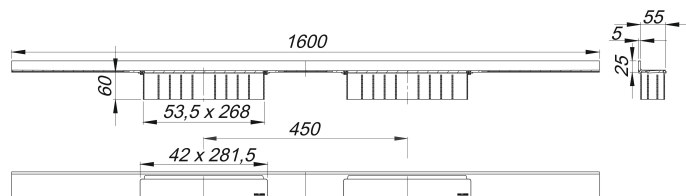

## Duschrinne CeraWall Select Duo Edelstahl matt, 1600 mm

Artikelnummer: 536211

GTIN: 4001636536211

Rabattgruppe: 11

### Beschreibung:

Duschrinne CeraWall Select Duo Edelstahl matt, 1600 mm

zum Einbau mit Ablaufgehäuse DallFlex Duo, DallFlex Duo Plan und DallFlex Duo senkrecht.

Ablaufschiene mit mehrseitigem Präzisionsgefälle, sichtbar am Übergang zwischen Wand und Boden installiert, geeignet für Boden- und Wandbeläge von 12 – 24 mm (inkl. Kleberbett), Länge millimetergenau anpassbar.

Ausführung:

- zwei Abdeckungen
- selbstklebendes Sicherheitsband S 3 mit Schnittschutzarmierung aus Edelstahl zum Schutz der Flächenabdichtung und Schalldämmband zur Entkoppelung vom Baukörper
- Montagezubehör und Positionierhilfen
- Bauschutzabdeckung

Material:

Edelstahl 1.4301, massiv 5 mm, matt satiniert, Belastungsklasse K 3 (300 kg)

Bestellhinweis CeraWall Select Duo:

Bitte Ablaufgehäuse DallFlex Duo + Duschrinne CeraWall Select Duo bestellen!