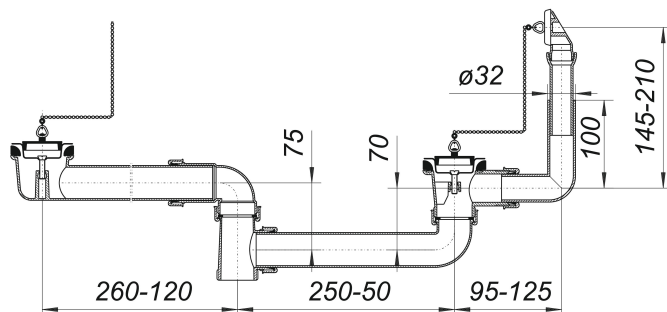

## Ab- und Überlauf-Set 023 U, 2 Ketten, 1 1/2"

Artikelnummer: 110312

GTIN: 4001636110312

Rabattgruppe: 1

### Beschreibung:

Ab- und Überlauf-Set 023 U, 2 Ketten, 1 1/2"

nach DIN EN 274

zum Anschluss einer Doppelspüle (reversibel), mit Stopfen und Kettenhalter

Material:

Polypropylen, hochschlagfest