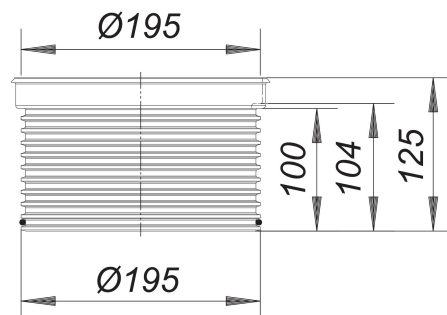

Przedłużka nasady 620

Numer artykułu: 910684

GTIN: 4001636910684

Grupa rabatowa: 3

Opis:

Przedłużka nasady 620

pasuje do wpustów podwórzowych i parkingowych 605, 606, 615 oraz 616 materiał: polipropylen o dużej udarności