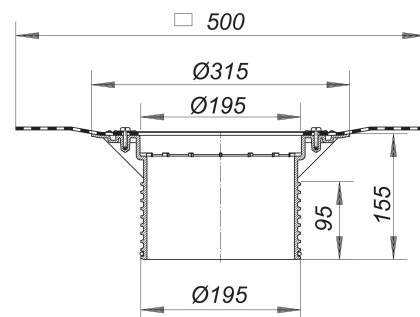

Przedłużka 618 DallBit

Numer artykułu: 862501

GTIN: 4001636862501

Grupa rabatowa: 3

Opis:

Przedłużka 618 DallBit

pasuje do wpustów podwórzowych i parkingowych 605, 606, 615 oraz 616 korpus z fabrycznie przyspawanym mankietem bitumicznym, 500 x 500 mm, grubość 5 mm, z pierścieniem ze stali nierdzewnej celem zapewnienia dodatkowej szczelności materiał: polipropylen o dużej udarnośći