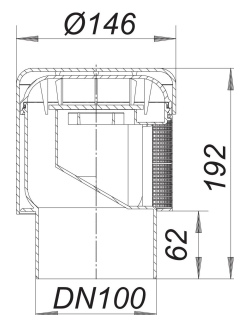

Napowietrzacz rurowy 900, DN 100

Numer artykułu: 850201

GTIN: 4001636850201

Grupa rabatowa: 4

Opis:

Napowietrzacz rurowy 900, DN 100

wg normy EN 12380 do napowietrzania przewodów kanalizacyjnych wersja z: – gumową płytką zaworową – zdejmowaną osłoną przeciw insektom – możliwością bezpośredniego podłączenia do rur HT DN 100 materiał: polipropylen o dużej udarności wydajność przepływu: 37 l/s klasa: AI (tabela 1, EN 12380)