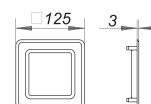

Pokrywa DallVent WE do zabudowy w ścianie, chromowana

Numer artykułu: 850058

GTIN: 4001636850058

Grupa rabatowa: 4

Opis:

Pokrywa DallVent WE do zabudowy w ścianie, chromowana
część zamienna do napowietrzacza rurowego DallVent WE do zabudowy w ścianie
ABS, chromowane

Części zamienne:

850157 air-admittance valve DallVent WE, chrom