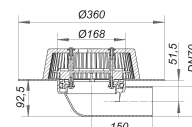

Wpust dachowy Power 86.0 FPO-PP, DN 70

Numer artykułu: 641137

GTIN: 4001636641137

Grupa rabatowa: 10

Opis:

Wpust dachowy Power 86.0 FPO-PP, DN 70

płaski odpływ do montażu w izolacji termicznej o grubości min. 120 mm, z szerokim kołnierzem do połączenia z pokryciem dachowym z FPO na bazie polipropylenu wersja z: – króćcem odpływowym DN 70 bocznym – przykręcanym łapaczem liści materiał: polipropylen, odporny na promieniowanie UV