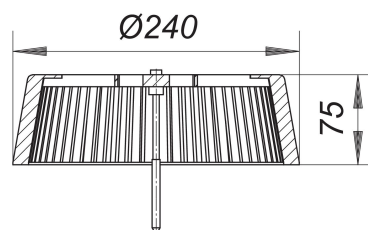

Łapacz liści i żwiru do 63 T, Ø 237 mm

Numer artykułu: 620866

GTIN: 4001636620866

Grupa rabatowa: 10

Opis:

Łapacz liści i żwiru do 63 T, Ø 237 mm

pasuje do wpustów dachowych SuperDrain oraz wpustów dachowych renowacyjnych 63 T DallBit i FPO, DN 70 - DN 125, ze śrubami mocującymi ze stali nierdzewnej 1.4301 materiał: polipropylen, odporny na promieniowanie UV

Części zamienne:

630049 renova roof drain type 63 T clamp ring,

630063 renova roof drain type 63 T clamp ring,

630087 renova roof drain type 63 T clamp ring,

630094 renova roof drain type 63 T clamp ring,

630247 renova roof drain type 63 T DallBit, 34

630261 renova roof drain type 63 T DallBit, 46

630285 renova roof drain type 63 T DallBit, 46

630346 renova roof drain type 63 T PVC, 345 mm

630360 renova roof drain type 63 T PCV, 460 mm

630384 renova roof drain type 63 T PVC, 460 mm

630391 renova roof drain type 63 T PVC, 345 mm

630841 renova roof drain type 63 T FPO-PP, 345

630865 renova roof drain type 63 T FPO-PP, 460

630889 renova roof drain type 63 T FPO-PP, 460