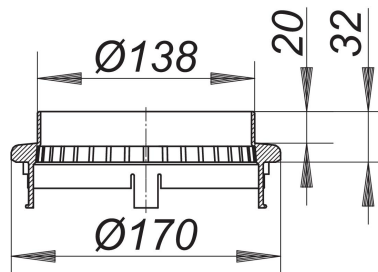

Element wlotowy/osadnik żwiru S 15, Ø 170 mm

Numer artykułu: 590121

GTIN: 4001636590121

Grupa rabatowa: 10

Opis:

Element wlotowy/osadnik żwiru S 15, Ø 170 mm

pasuje do wpustów dachowych 62, 64 oraz przedłużek 630 w przypadku zastosowania nasad tarasowych SES 15, SEN 15 lub GES 20 materiał: polipropylen, odporny na promieniowanie UV