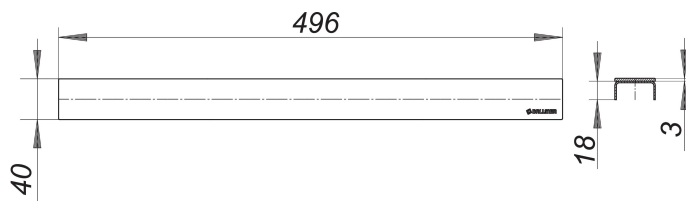

Pokrywa CeraLine czarny mat, 500 mm

Numer artykułu: 527097

GTIN: 4001636527097

Grupa rabatowa: 8

Opis:

Pokrywa CeraLine czarny mat, 500 mm
pokrywa do listew odpływowych CeraLine,
pasuje do wykładzin podłogowych o grubości 5 – 19 mm (łącznie z klejem), szerokość 40 mm

materiał:

stal nierdzewna 1.4301, nakładka o grubości 3 mm, powłoka PVD, czarny mat, klasa obciążenia K 3 (300 kg)