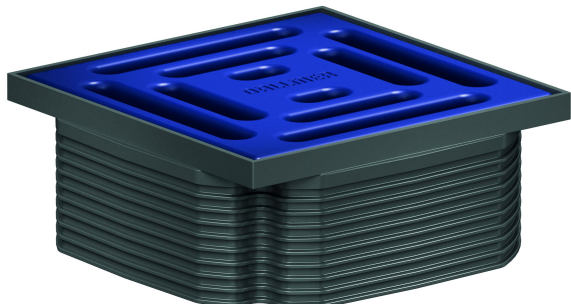

Nasada DallDrain Pure, ultramaryna, 100 x 100 mm

Numer artykułu: 518040

GTIN: 4001636518040

Grupa rabatowa: 6

Opis:

Nasada DallDrain Pure, ultramaryna, 100 x 100 mm

Nasada z rusztem ze stali nierdzewnej osadzonym w ramce z tworzywa sztucznego, pasuje do korpusów wpustu DallDrain i przedłużki Dall-Drain.

WERSJA Z:

- rusztem ze kolorowej stali nierdzewnej lakierowanej matowo, ramka z ciemnoszarego tworzywa sztucznego
- z elementem pozycjonującym, zapewniającym regulację w poziomie +/- 2,5 mm.
- przedłużką nasady z możliwością skrócenia, do wykładzin podłogowych o grubości 10 – 36 mm (łącznie z warstwą kleju)

MATERIAŁ

Ruszt: stal nierdzewna 1.4301, klasa obciążenia K 3 (300 kg); przedłużka nasady i ramka: ABS