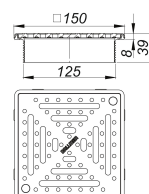

Nasada DalIDrain Select Plus RH, 150 x 150 mm

Numer artykułu: 517449

GTIN: 4001636517449

Grupa rabatowa: 6

Opis:

Nasada DalIDrain Select Plus RH, 150 x 150 mm

Nasada z masywnym, antypoślizgowym rusztem ze stali nierdzewnej osadzonym w ramce ze stali nierdzewnej, pasuje do korpusów wpustu i przedłużki DalIDrain.

WERSJA Z:

- właściwościami antypoślizgowymi dla stopy bosej według normy DIN 51097: klasa B
- właściwościami antypoślizgowymi według normy DIN 51130: klasa R 12
- rusztem i ramką ze stali nierdzewnej, przykręcaną
- zapewniającym regulację w poziomie +/- 5 mm
- przedłużką nasady z możliwością skrócenia, do wykładzin podłogowych o grubości 10 – 36 mm (łącznie z warstwą kleju)

MATERIAŁ

Ruszt: stal nierdzewna 1.4404, masywny o gr. 5 mm, klasa obciążenia L 15 (1,5 t); przedłużka nasady: ABS, ramka: stal nierdzewna 1.4301