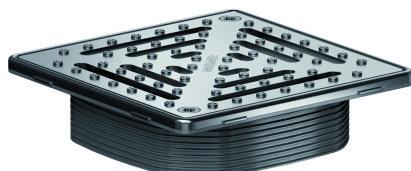

Nasada DalIDrain Select Plus RH, 150 x 150 mm

Numer artykułu: 517449

GTIN: 4001636517449

Grupa rabatowa: 6

Opis:

Nasada DalIDrain Select Plus RH, 150 x 150 mm

Nasada z masywnym, antypoślizgowym rusztem ze stali nierdzewnej osadzonym w ramce ze stali nierdzewnej, pasuje do korpusów wpustu i przedłużki DalIDrain.

WERSJA Z:

- właściwościami antypoślizgowymi dla stopy bosej według normy DIN 51097: klasa B
- właściwościami antypoślizgowymi według normy DIN 51130: klasa R 12
- rusztem i ramką ze stali nierdzewnej, przykręcaną
- zapewniającym regulację w poziomie +/- 5 mm
- przedłużką nasady z możliwością skrócenia, do wykładzin podłogowych o grubości 10 – 36 mm (łącznie z warstwą kleju)

MATERIAŁ

Ruszt: stal nierdzewna 1.4404, masywny o gr. 5 mm, klasa obciążenia L 15 (1,5 t); przedłużka nasady: ABS, ramka: stal nierdzewna 1.4301