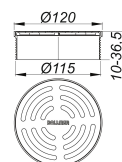

Nasada DallDrain Pure, Ø: 120 mm

Numer artykułu: 517371

GTIN: 4001636517371

Grupa rabatowa: 6

Opis:

Nasada DallDrain Pure, Ø: 120 mm

Nasada z rusztem ze stali nierdzewnej osadzonym w ramce z tworzywa sztucznego, pasuje do korpusów wpustu DallDrain i przedłużki Dall-Drain. WERSJA Z: – rusztem ze stali nierdzewnej, ramką z tworzywa sztucznego – przedłużką nasady z możliwością skrócenia, do wykładzin podłogowych o grubości 10 – 36 mm (łącznie z warstwą kleju) MATERIAŁ Ruszt: stal nierdzewna 1.4301, klasa obciążenia K 3 (300 kg); przedłużka nasady i ramka: ABS

Z elementem pozycjonującym, zapewniającym regulację w poziomie +/- 12 mm.